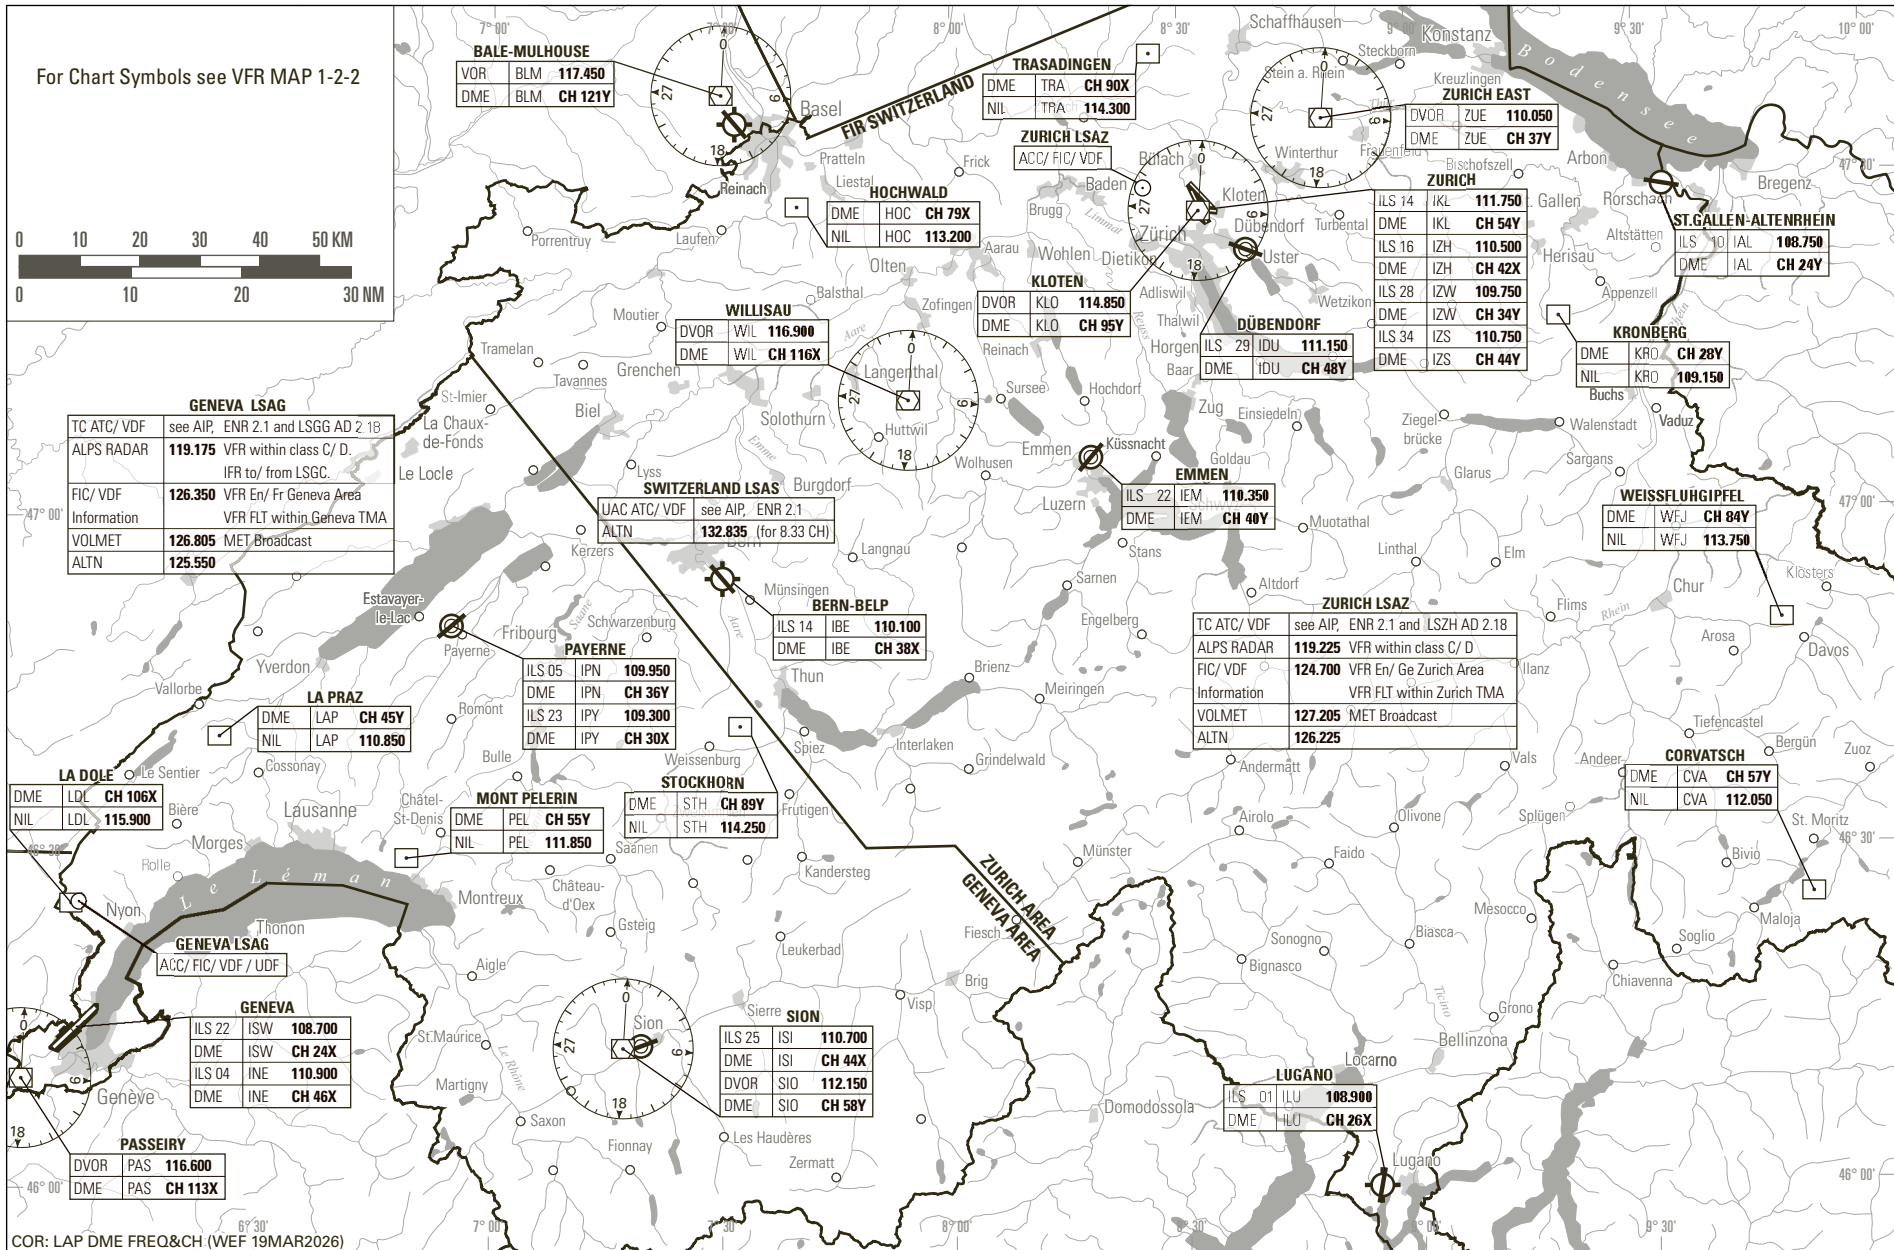

skyguide, CH-8602 Wangen bei Dübendorf

© swisstopo

skyguide, CH-8602 Wangen bei Dübendorf