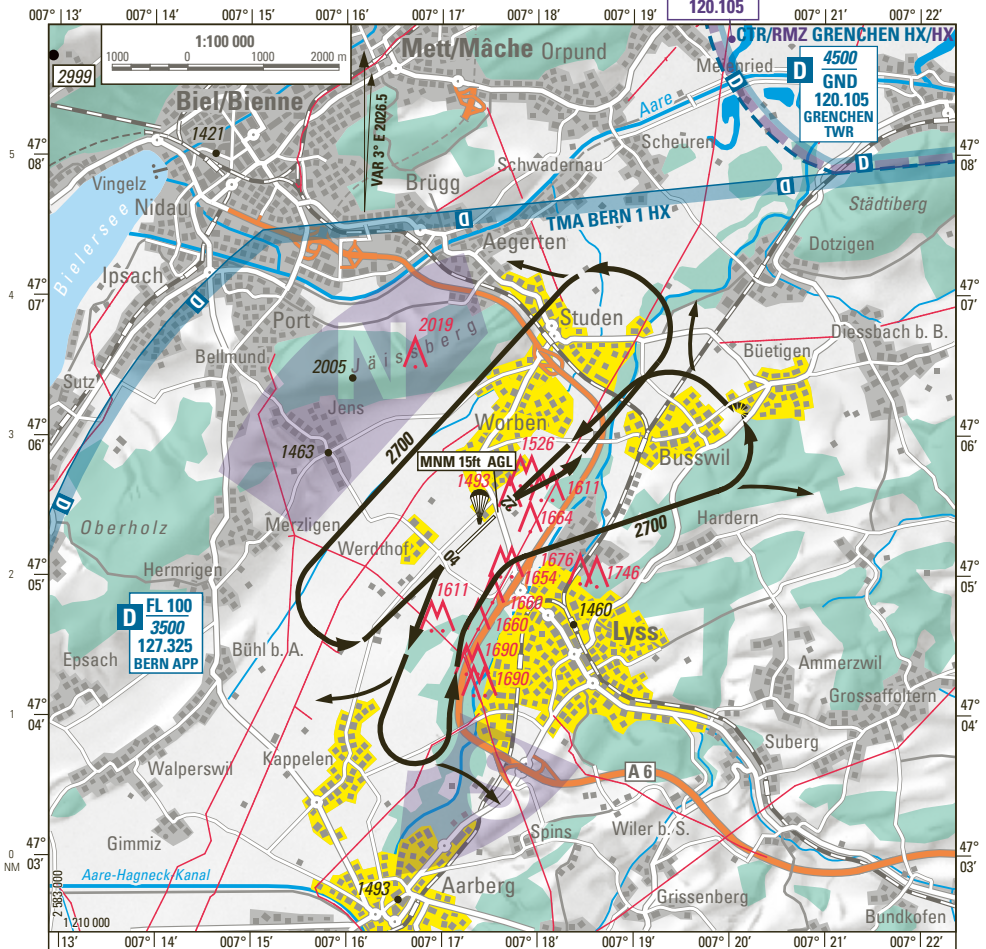

SICHTANFLUGKARTE  
VISUAL APPROACH CHART

ELEV 1437 ft (438 m)  
PPR

AD 123.155

G 2000 AGL  
GND 120.105

BIEL-Kappelen

LSZP

RTF Meldung 5 min vor ETA  
RTF report 5 min prior ETA

MNM ALT für AD Überflug: 3200  
MNM ALT for AD overflight:

AD Aufruf vor dem Absetzen  
Report on AD prior to drop