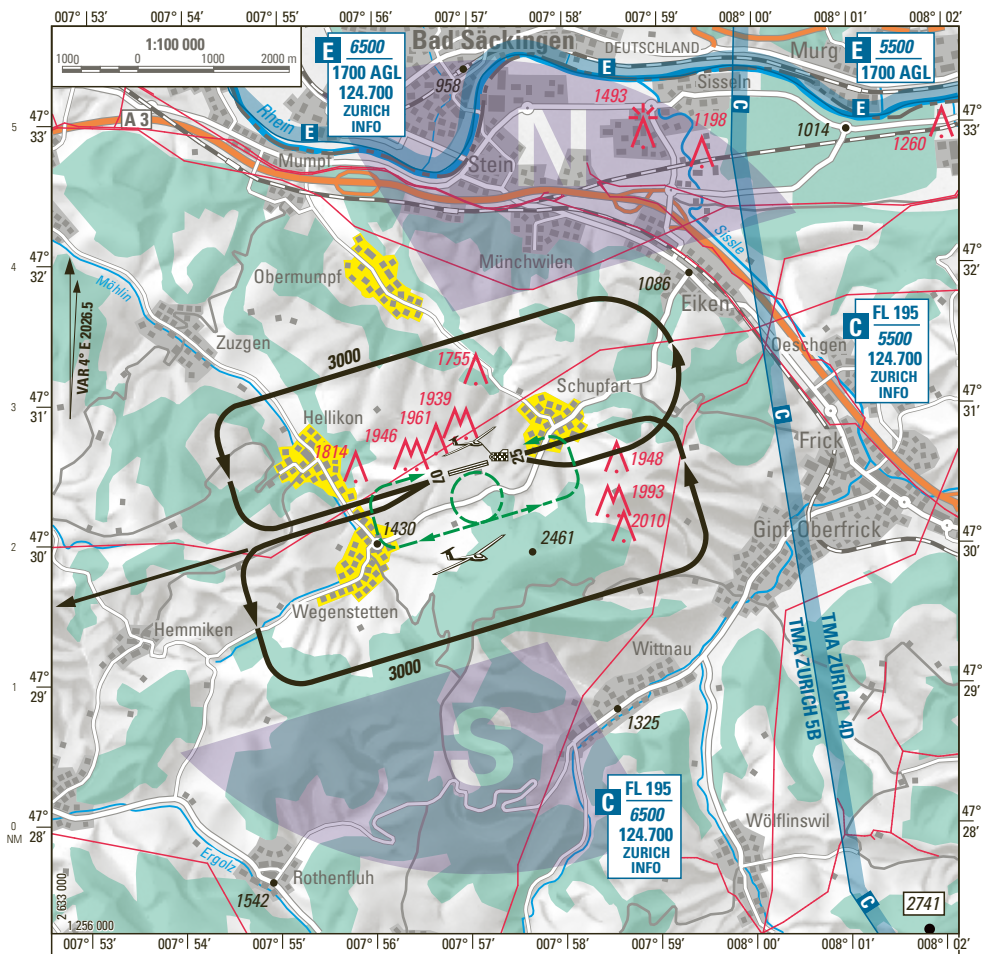

SICHTANFLUGKARTE
VISUAL APPROACH CHART

AD 119.555

FRICKTAL-SCHUPFART

ELEV 1788 ft (545 m)

PPR

LSZI

RTF Meldung 5 min vor ETA
RTF report 5 min prior ETA

MNM ALT für AD Überflug: **3500**
MNM ALT for AD overflight:

Rollverkehr südlich der Piste
Taxi traffic S of RWY

COR: MAG VAR, OBST, basemap