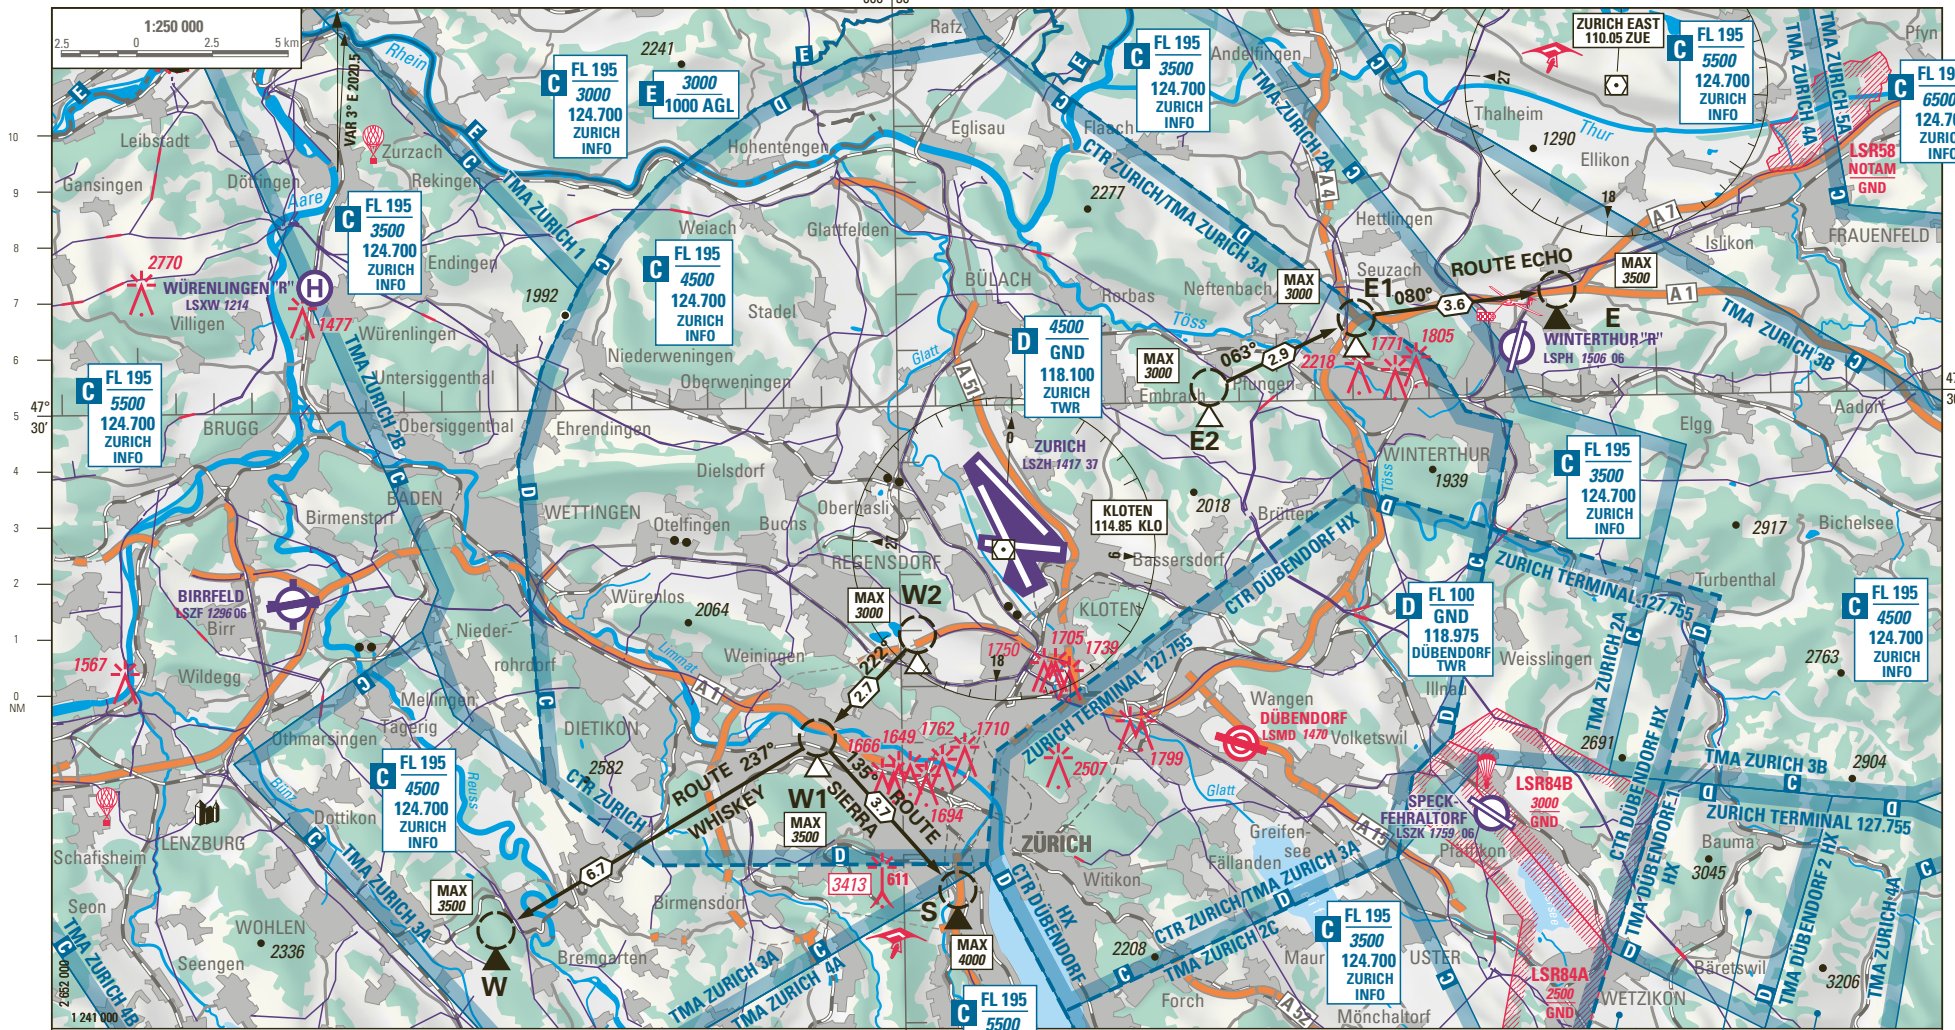

ATIS (VFR)	129.005	INFO	124.700
TERMINAL/VDF	127.755	VOLMET	127.205
TWR/VDF	118.100	119.700	

Abflugrouten / Departure routes:
 ROUTE ECHO: E2 - E1 - E
 ROUTE SIERRA: W2 - W1 - S
 ROUTE WHISKEY: W2 - W1 - W

Transition ALT: 7000

- W: 47° 20' 45" N / 008° 19' 16" E KLO R230 D11.3
- W1: 47° 24' 06" N / 008° 27' 46" E KLO R221 D4.7
- W2: 47° 25' 55" N / 008° 30' 26" E KLO R222 D2.2
- S: 47° 21' 22" N / 008° 31' 24" E KLO R184 D6.1
- E: 47° 31' 55" N / 008° 47' 24" E KLO R062 D10.9
- E1: 47° 31' 27" N / 008° 42' 06" E KLO R054 D7.5
- E2: 47° 30' 15" N / 008° 38' 12" E KLO R049 D4.7

- C FL 195 5500 124.700 ZÜRICH INFO
- D FL 100 3500 or 700 AGL 118.975 DÜBENDORF TWR
- D FL 100 5500 118.975 DÜBENDORF TWR