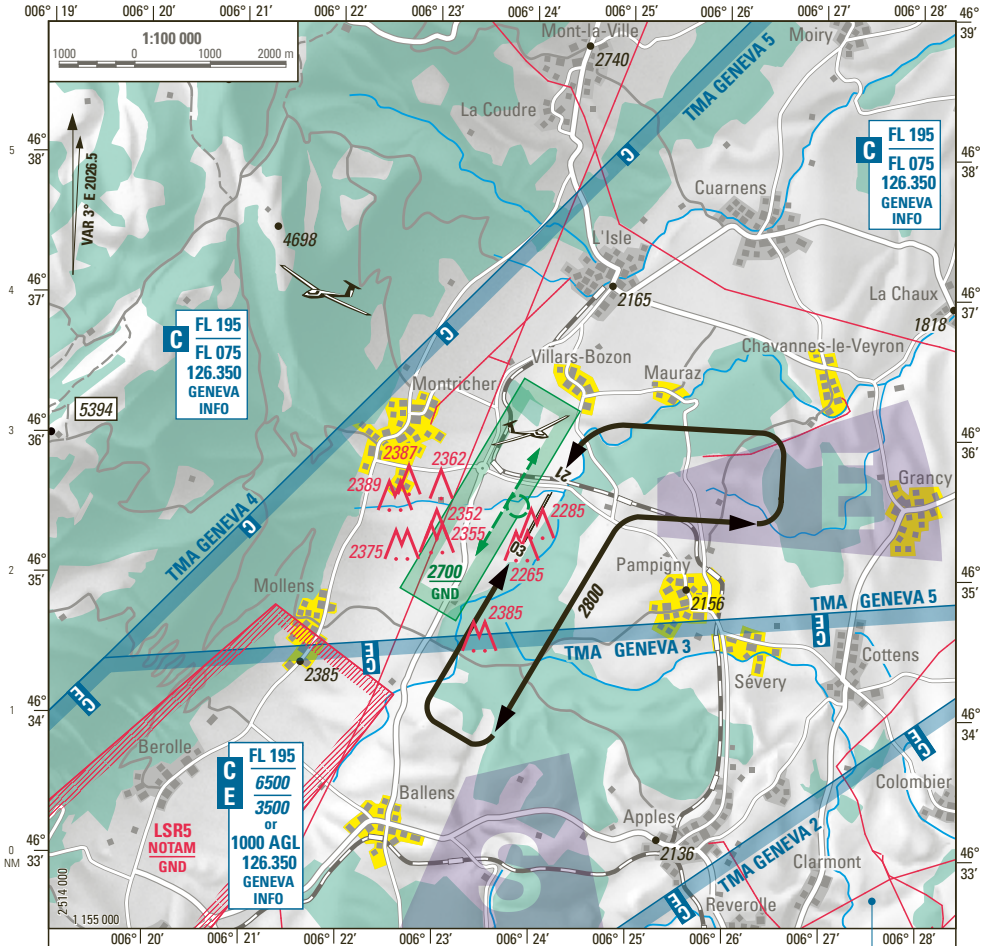

CARTE D'APPROCHE A VUE
VISUAL APPROACH CHART

AD 133.205

MONTRICHER "R"
LSTR

ELEV 2178 ft (664 m)

PPR

Contact RTF 5 min avant ETA
RTF report 5 min prior ETA

CE FL 195
5500
or
1000 AGL
126.350
GENEVA
INFO

C FL 195
FL 075
126.350
GENEVA
INFO

C FL 195
FL 075
126.350
GENEVA
INFO