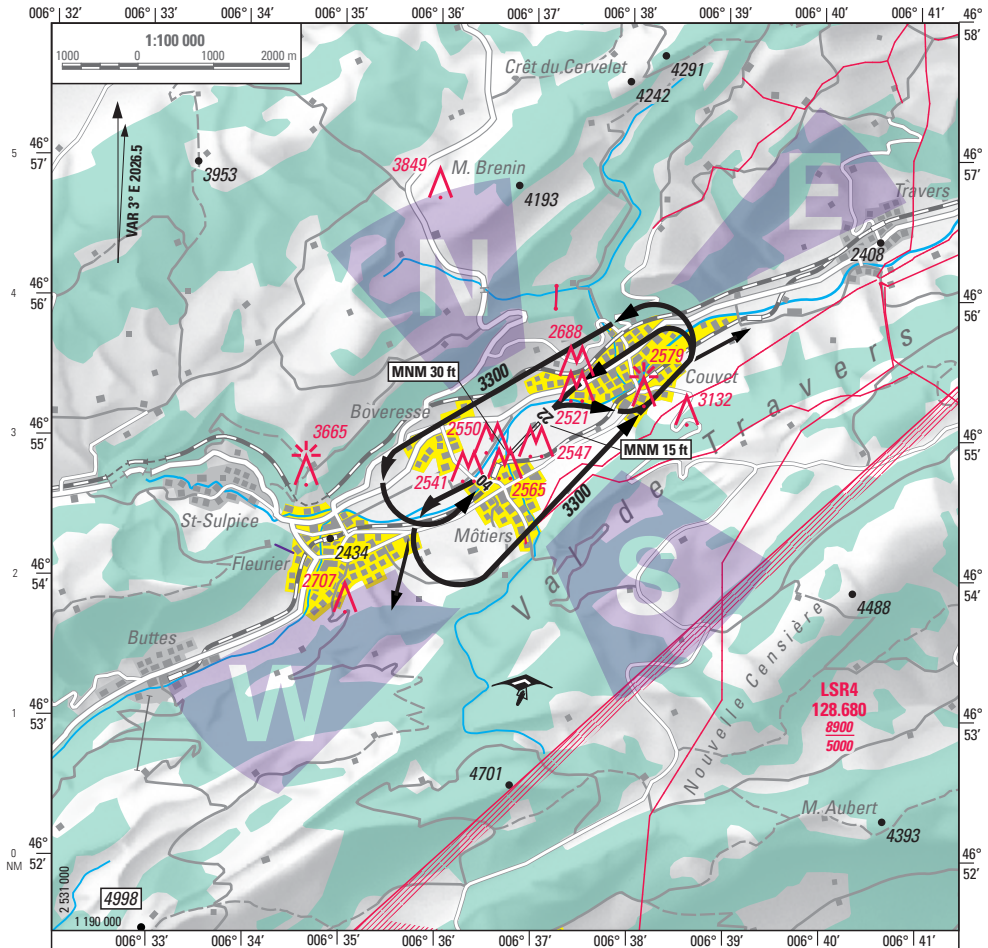

CARTE D' APPROCHE A VUE
VISUAL APPROACH CHART

MOUNTAINOUS AREA

AD 126.655

MÔTIERS

ELEV 2402 ft (732 m)

PPR

LSTO

CTN: AD en montagne. Vol d'initiation recommandé.
AD in mountainous area. Familiarization flight recommended.

Contact RTF 5 min avant ETA
RTF report 5 min prior ETA

CTN: APCH 22 courte exécutée occasionnellement
Short APCH 22 carried out occasionally