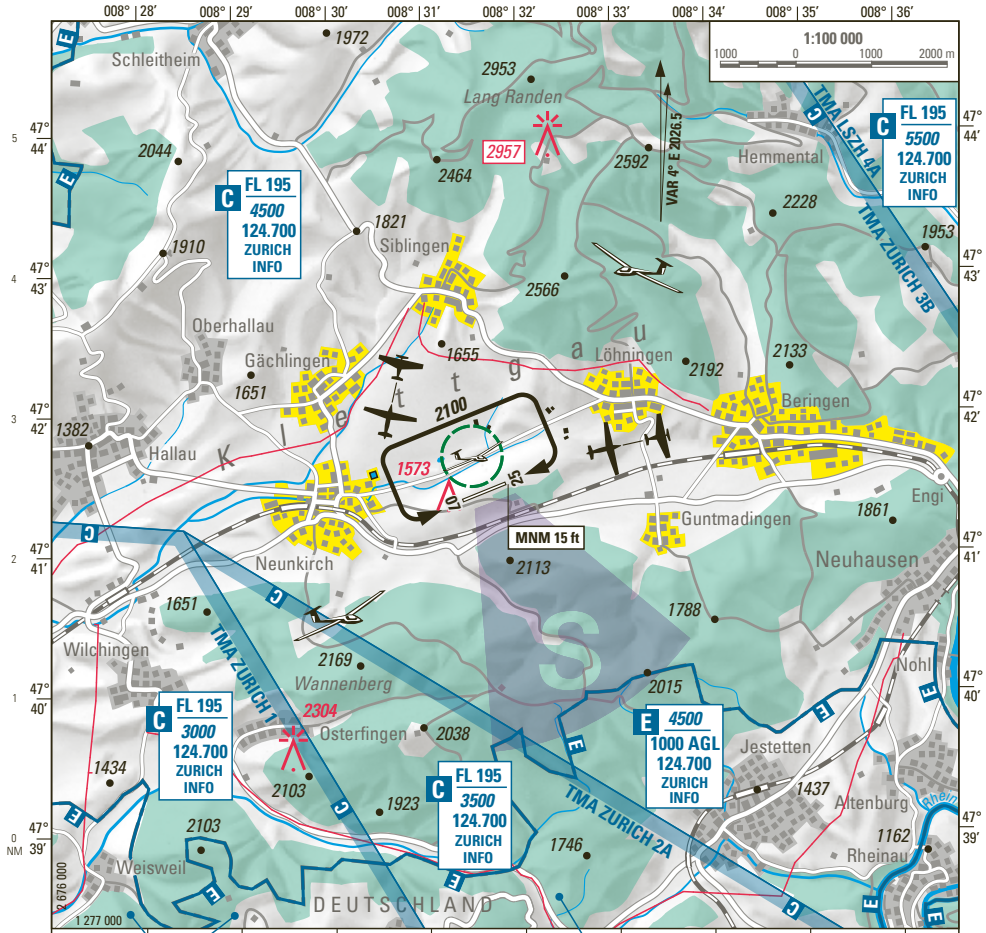

<p>8 Bodendienste: Hangar Fuel: AVGAS 100LL und AVGAS UL91 Rettungs und Feuerbekämpfungsdienste: - Feuerbekämpfungsmittel in der Tankstelle und Hangar - Personal nicht zwingend vor Ort anwesend</p>	<p>8 Ground services: Hangar Fuel: AVGAS 100LL and AVGAS UL91 Rescue and Fire fighting Service (RFFS): - Fire protection in fuel station and hangar - Personnel not necessarily on site</p>
<p>9 Zoll: NIL</p>	<p>9 Customs: NIL</p>
<p>10 Örtliche Flugbeschränkungen und Bemerkungen: NIL</p>	<p>10 Local flying restrictions and remarks: NIL</p>
<p>10.1 WINTER: Für an- und abfliegende Piloten ist es unerlässlich, sich unter +41 (0) 52 681 20 90 oder unter http://www.schmerlat.ch über den aktuellen Pistenzustand zu erkundigen.</p>	<p>10.1 WINTER: Arriving and departing pilots shall consult the information about the current runway surface condition at +41 (0) 52 681 20 90 or http://www.schmerlat.ch</p>
<p>10.2 Modellflugbetrieb möglich</p>	<p>10.2 Scale model activities possible</p>
<p>11 ATS: Kein ATS verfügbar. Blindübermittlungen auf AD-Frequenz erwartet.</p>	<p>11 ATS: No ATS available. Blind calls on AD frequency expected.</p>
<p>12 Handkorrekturen: NIL</p>	<p>12 Hand corrections: NIL</p>

SICHTANFLUGKARTE
VISUAL APPROACH CHART

AD 121.055

SCHAFFHAUSEN

ELEV 1520 ft (463 m)

PPR

LSPF

RTF Meldung 5 min vor ETA
RTF report 5 min prior ETA

COR: OBST, MAG VAR