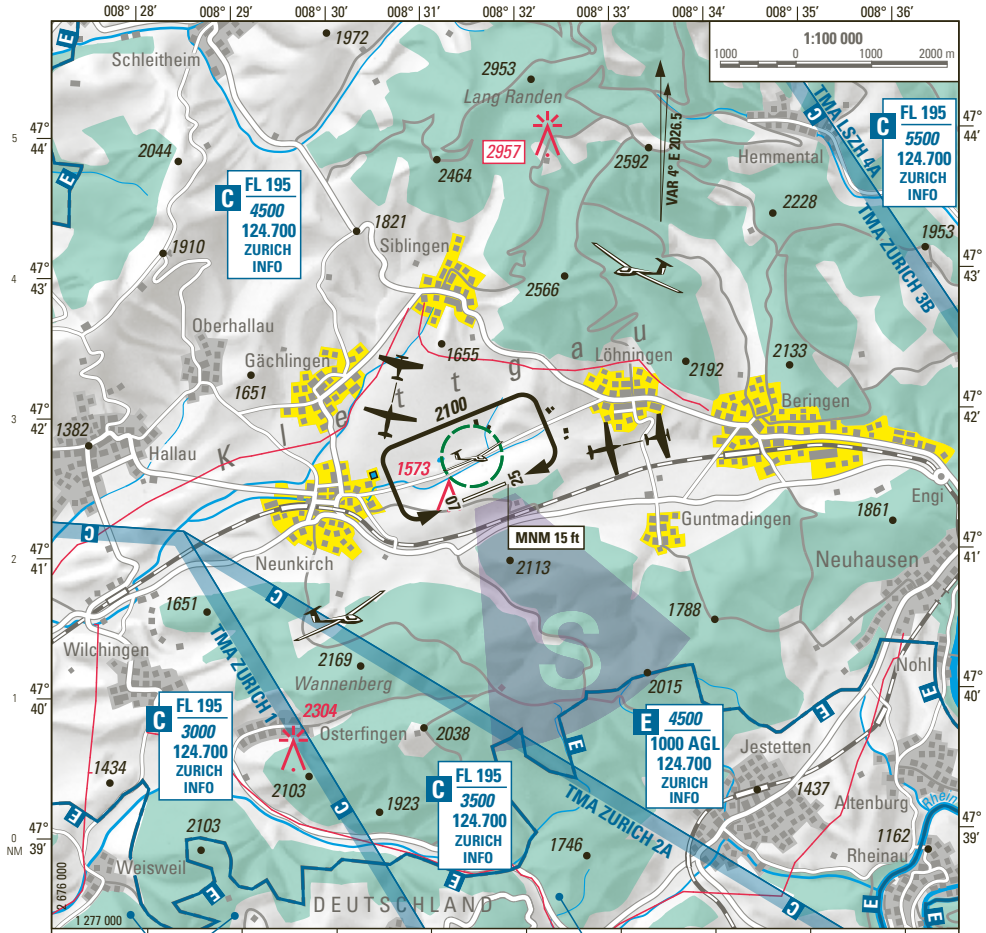

SICHTANFLUGKARTE
VISUAL APPROACH CHART

ELEV 1520 ft (463 m)

AD 121.055

PPR

SCHAFFHAUSEN

LSPF

RTF Meldung 5 min vor ETA
RTF report 5 min prior ETA

COR: OBST, MAG VAR