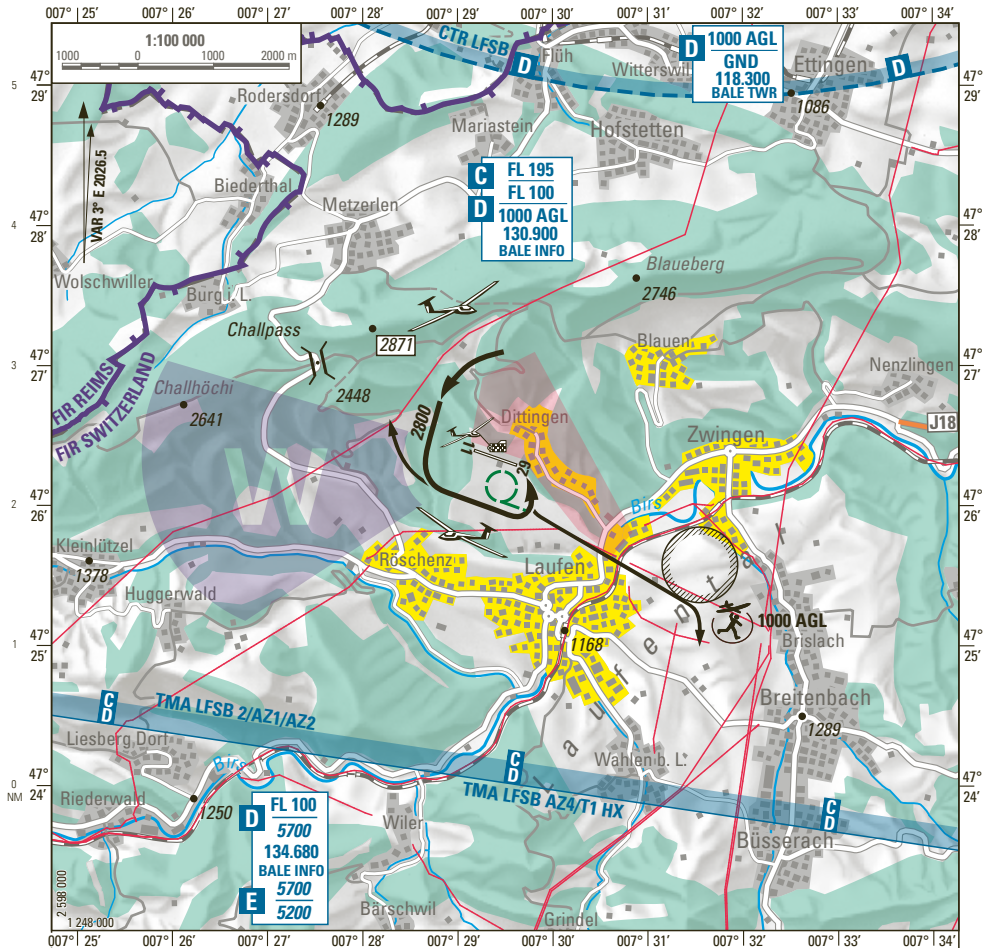

SICHTANFLUGKARTE  
VISUAL APPROACH CHART

AD 118.180

DITTINGEN "R" LSPD

ELEV 1762 ft (537 m)

PPR

LSPD

RTF Meldung 5 min vor ETA  
RTF report 5 min prior ETA

MNM ALT für AD Überflug: 4000 CTN:

Motor-Flugverbotszone  
ACFT restricted area

Für auswärtige, motorgetriebene ACFT gesperrt.  
CLSD to visiting engine-driven ACFT