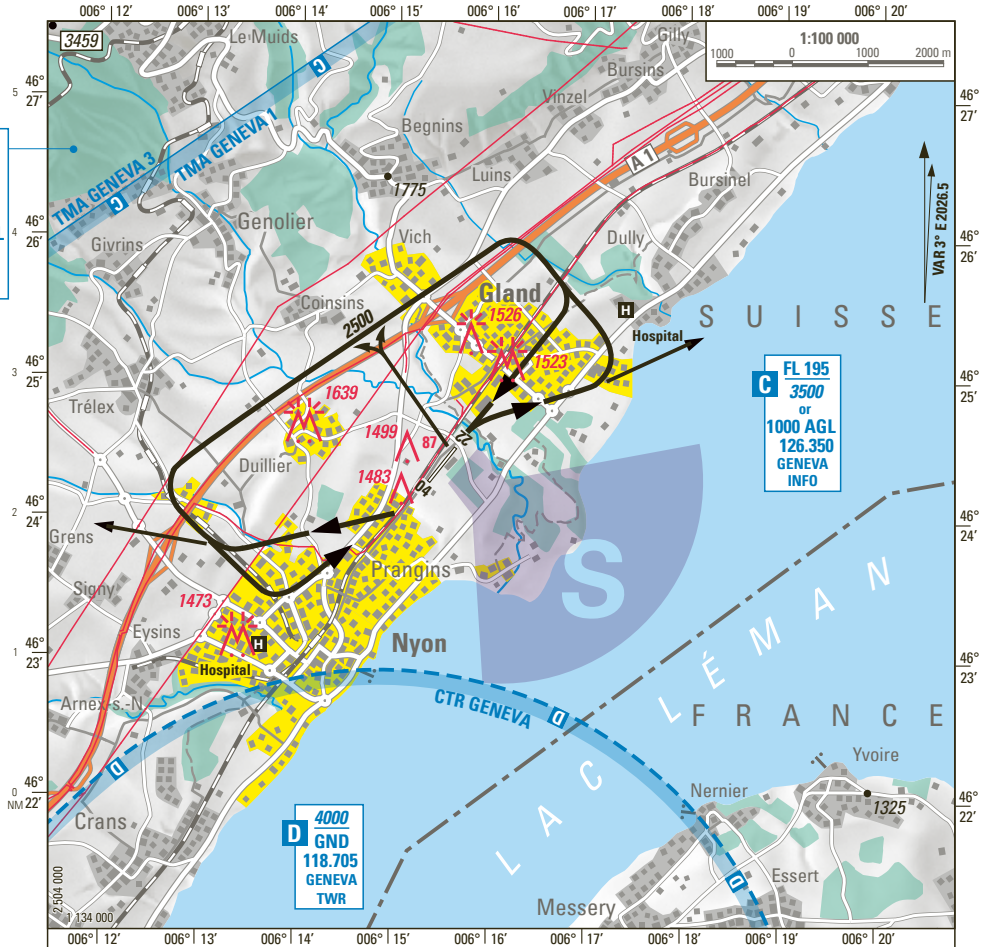

CARTE D'APPROCHE A VUE  
VISUAL APPROACH CHART

ELEV 1352 ft (412 m)

AD 123.655

LA CÔTE

PPR

LSGP

**C** FL 195  
6500  
3500  
or  
1000 AGL  
126.350  
GENEVA  
INFO

**C** FL 195  
3500  
or  
1000 AGL  
126.350  
GENEVA  
INFO

**D** 4000  
GND  
118.705  
GENEVA  
TWR

Contact RTF 5 min avant ETA  
RTF report 5 min prior ETA

MNM ALT pour survol AD 3000  
MNM ALT for AD overflight

COR: FREQ GENEVA TWR, OBST