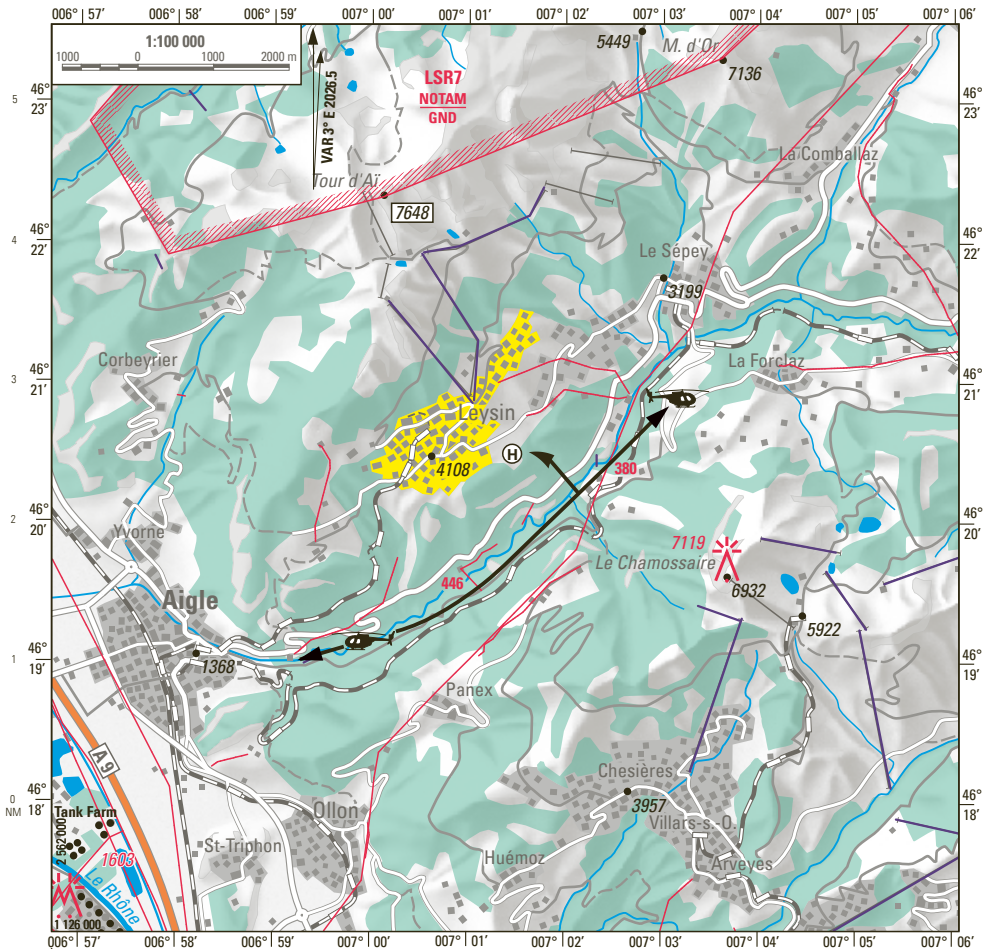

CARTE D'APPROCHE A VUE HEL
VISUAL APCH/DEP CHART HEL

ELEV 4049 ft (1234 m)

H1 159.675

LEYSIN

PPR

LSEY

COR: OBST, basemap